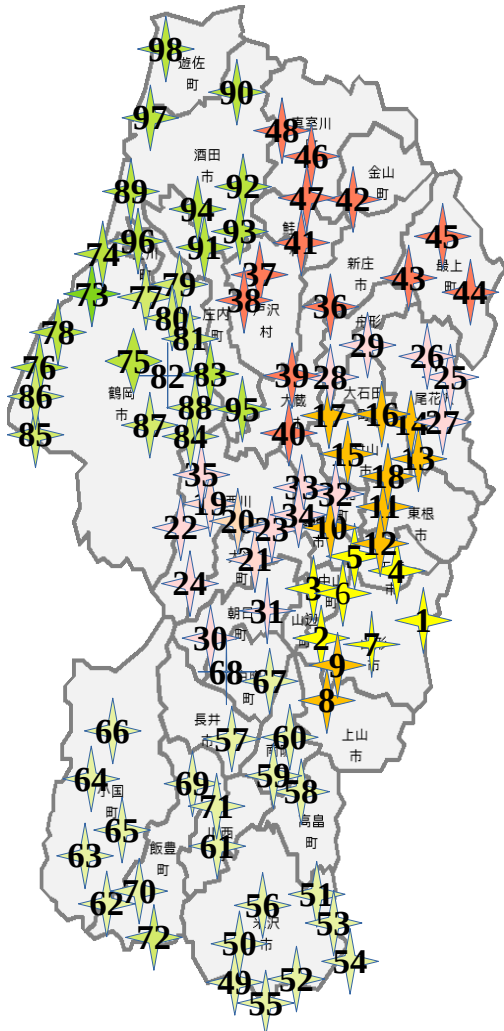

温泉地一覧

温泉地名をクリックすると詳細が見られます。

1 蔵王温泉	39 黄金温泉	79 湯ノ澤温泉
2 百日鬼(どめき)温泉	40 肘折温泉	80 筈沢温泉
3 黒沢温泉	41 羽根沢温泉	81 羽黒温泉
4 中桜田温泉	42 神室温泉	82 羽黒山温泉
5 大野目温泉	43 瀬見温泉	83 やまぶし温泉
6 飯田温泉	44 赤倉温泉	84 湯殿山温泉
7 山形温泉	45 大堀温泉	85 あつみ温泉
8 かみのやま温泉	46 舟形若あゆ温泉	86 湯の瀬温泉
9 龍王温泉	47 まむろ川温泉	87 長沼温泉
10 ひまわり温泉	48 新真室川温泉	88 くしびき温泉
11 天童温泉	49 白布温泉	89 飯森山温泉
12 天童最上川温泉	50 小野川温泉	90 湯の台温泉
13 さくらんぼ東根温泉	51 湯の沢温泉	91 松山温泉
14 湯舟沢温泉	52 姥湯温泉	92 辰ヶ湯温泉
15 基点温泉	53 五色温泉	93 小林温泉
16 村山ゆざ温泉	54 滑川温泉	94 八森温泉
17 富本温泉	55 新高湯温泉	95 月の沢温泉
18 海老鶴温泉	56 大平温泉	96 なの花温泉
19 大井沢温泉	57 卯の花温泉	97 鳥海温泉
20 水沢温泉	58 赤湯温泉	98 湯野田温泉
21 舟唄温泉	59 宮内温泉	
22 柳川温泉	60 ハイジア温泉	
23 左沢温泉	62 飯豊温泉	
24 古寺鉱泉	63 新飯豊温泉	
25 銀山温泉	64 大滝温泉	
26 徳良湖温泉	65 泡の湯温泉	
27 鶴子温泉	67 鷹の湯温泉	
28 大石田温泉	68 黒鴨温泉	
29 おもだか温泉	69 がまの湯温泉	
30 朝日鉱泉	70 白川温泉	
31 りんご温泉	71 いいで添川温泉	
32 べに花温泉ひ	72 広河原温泉	
33 高嶋温泉	73 湯野浜温泉	
34 寒河江温泉	74 庄内いこいの村温泉	
35 月山志津温泉	75 湯田川温泉	
36 新庄温泉	76 由良温泉	
37 最上峡草薙温泉	77 鶴岡駅前温泉	
38 野口温泉	78 火打崎温泉	